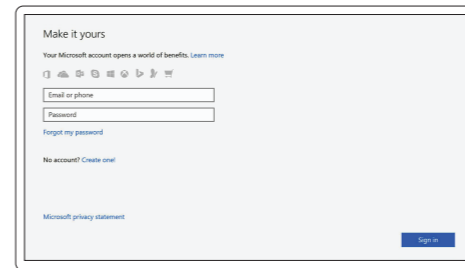

Connect to your network

Opret forbindelse til netværket
Muodosta verkkoyhteys
Koble deg til nettverket ditt
Anslut till ditt nätverk

- NOTE:** If you are connecting to a secured wireless network, enter the password for the wireless network access when prompted.
- BEMÆRK:** Hvis du tilslutter til et sikret trådløst netværk, indtast adgangskoden til det trådløse netværk når du bliver bedt om det.
- HUOMAUTUS:** Jos muodostat yhteyttä suojattuun langattomaan verkkoon, anna langattoman verkon salasana kun sitä pyydetään.
- MERK:** Hvis du skal koble til deg et sikkert trådløst nettverk, skal du angi passordet som brukes for å få tilgang til det trådløse nettverket, når du blir bedt om det.
- ANMÄRKNING!** Om du ansluter till ett säkert trådlöst nätverk, ange lösenordet för trådlös nätverksåtkomst när du ombeds göra det.

Sign in to your Microsoft account or create a local account

Log på din Microsoft-konto eller opret en lokal konto
Kirjautu Microsoft-tiillesi tai luo paikallinen tili
Logg inn på Microsoft-kontoen din eller opprett en lokal konto
Logga in till ditt Microsoft-konto eller skapa ett lokalt konto