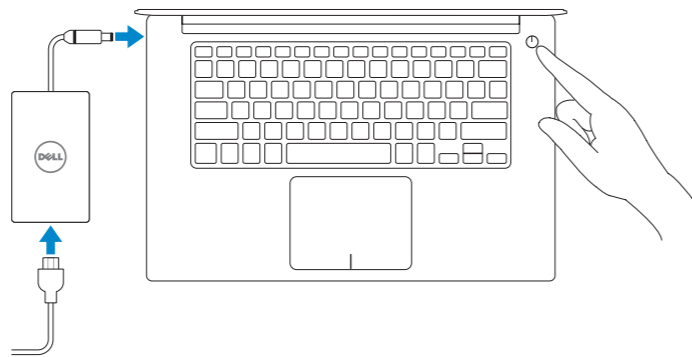

Dell Precision 5520

Quick Start Guide

Hurtig startguide
Pikaopas
Hurtigstart
Snabbstartguide

1 Connect the power adapter and press the power button

Tilslut strømadapteren og tryk på tænd/sluk-knappen
Kytke verkkolaite ja paina virtapainiketta
Slik kobler du til strømadapteren og trykker på strømknappen
Anslut strömadaptern och tryck på strömbrytaren